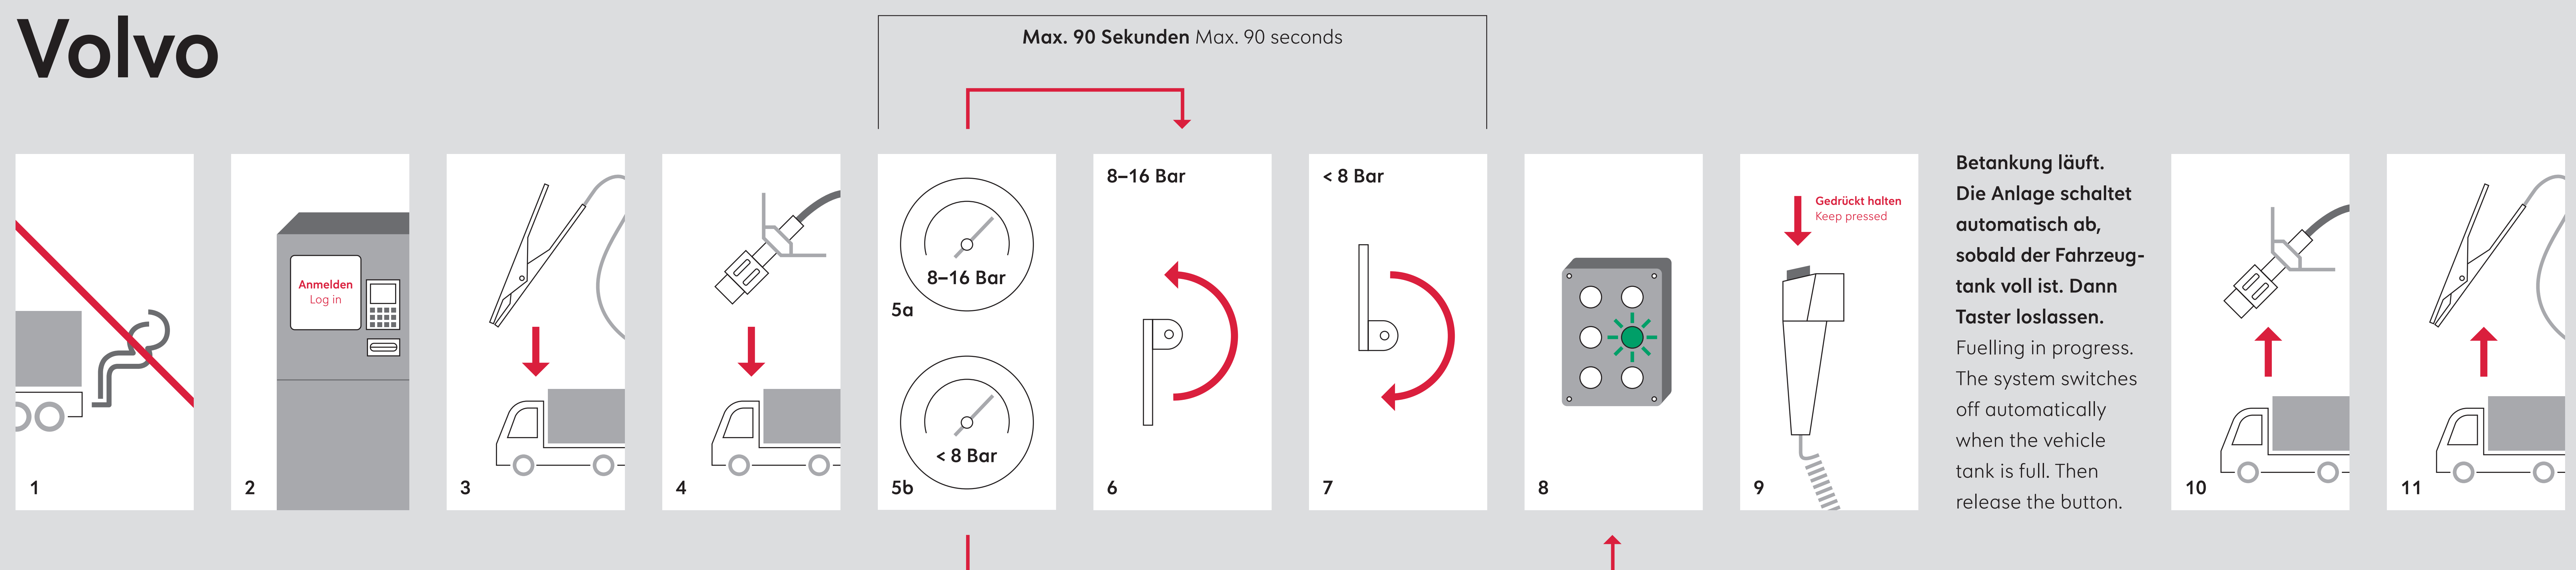

ANLEITUNG LNG-BETANKUNG

INSTRUCTIONS LNG REFUELLING

Für Ihre Sicherheit

For your safety

1. Motor aus? Engine off?
2. Feststellbremse betätigt?
Parking brake engaged?
3. Schutzausrüstung angelegt?
Wearing protective equipment?

Kryogene
Schutzhandschuhe
Cryogenic gloves

Feste geschlossene
Schuhe
Closed shoes

Gesichtsschutz
Face shield

Langärmeliges
Oberteil
Long-sleeved shirt

Lange Hose
Long trousers

Volvo

Iveco + Scania